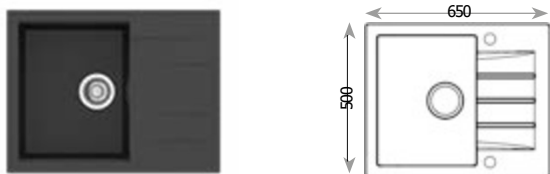

RITA bežová

Výška - 145mm / Šírka - 255mm

PAD bežová

Výška - 250mm / Šírka - 220mm

MYA bež./biela/čierna

Výška - 150mm / Šírka - 240mm

KATY biela

Výška - 250mm / Šírka - 220mm

SARA čierna / biela

Výška - 251mm / Šírka - 200mm

NATI bež/čier/bie/siv

so sprškou

Výška - 297mm / Šírka - 235mm

IZZA bežová /sivá

Výška - 257mm / Šírka - 235mm

MAYA bežová / čierna

Výška - 301mm / Šírka - 235mm

NATURA 20 PLUS

650x500mm

Zářezy po stranách vaničky pre vloženie krájacej dosky!

čierna 159,-€
sivá metalik 189,-€

od 159,-
EUR

Šírka skrinky - 500mm
Rozmer vaničky - 340mm x 430mm x hĺbka 200mm
Príslušenstvo - sifón Ø114mm s excentrom, úchyty