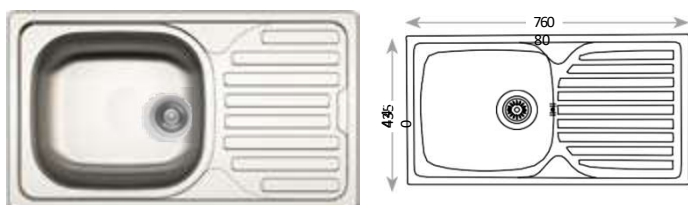

480x480mm

Šírka skrinky - 450mm
Rozmer vamičky - 405mm x 355mm x hĺbka 160mm
Príslušenstvo - sifón Ø114mm, úchyty • S otvorom na batériu

59,-
EUR

Montáž bežná - klasický vložený drez

ALINE N-141

760x435mm

Šírka skrinky - 550mm
Rozmer vamičky - 380mm x 340mm x hĺbka 150mm
Príslušenstvo - sifón Ø70mm, úchyty

49,-
EUR

Montáž bežná - klasický vložený drez

ALINE N-301

780x435mm

Šírka skrinky - 450mm
Rozmer vamičky - 360mm x 340mm x hĺbka 150mm
Príslušenstvo - sifón Ø70mm, úchyty

49,-
EUR

Montáž bežná - klasický vložený drez

ALINE EC-141

760x435mm

Šírka skrinky - 400mm
Rozmer vamičky - 380mm x 340mm x hĺbka 150mm
Príslušenstvo - sifón Ø114mm, úchyty

49,-
EUR

Montáž bežná - klasický vložený drez

ALINE EC-146

Ø510mm

Šírka skrinky - 450mm
Rozmer vamičky - Ø390mm x hĺbka 170mm
Príslušenstvo - sifón Ø114mm, úchyty • S otvorom na batériu