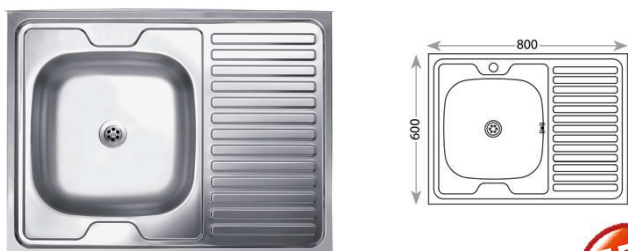

49,-
EUR

Montáž bežná - klasický vložený drez

ALINE N-301

780x435mm

Šírka skrinky - 450mm
Rozmer vamičky - 360mm x 340mm x hĺbka 150mm
Príslušenstvo - sifón Ø70mm, úchyty

49,-
EUR

Montáž bežná - klasický vložený drez

ALINE EC-141

760x435mm

Šírka skrinky - 400mm
Rozmer vamičky - 380mm x 340mm x hĺbka 150mm
Príslušenstvo - sifón Ø114mm, úchyty

49,-
EUR

Montáž bežná - klasický vložený drez

ALINE EC-146

Ø510mm

Šírka skrinky - 450mm
Rozmer vamičky - Ø390mm x hĺbka 170mm
Príslušenstvo - sifón Ø114mm, úchyty • S otvorom na batériu

59,-
EUR

Montáž bežná - klasický vložený drez

DREZ NALOŽENÝ N-120 ľavý

800x600mm

Šírka skrinky - 400mm
Rozmer vamičky - 365mm x 415mm x hĺbka 160mm
Príslušenstvo - sifón Ø70mm • S lemom a dreveným rámom

55,-
EUR

Montáž priamo na skrinku (celoplošný drez)

DREZ NALOŽENÝ EC-132 (CLASSIC 40 X)

800x600mm

Šírka skrinky - 800mm
Rozmer vamičky - 340mm x 370mm x hĺbka 155mm
Príslušenstvo - sifón Ø70mm bez prepadu • S lemom a dreveným rámom