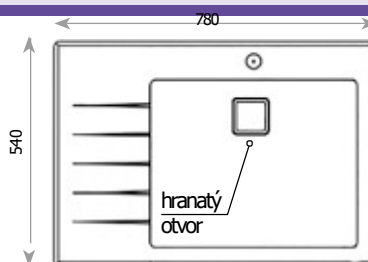

NATURA 120

790x500mm

sivá metalik

od 199,-
EUR

Šírka skrinky - 600mm Hĺbka vaničky - 160/120mm
Rozmer vaničiek - 340mm x 420mm + 180mm x 320mm
Príslušenstvo - sifón Ø114mm s excentrom, úchyty

Montáž bežná - klasický vložený drez

NATURA 80

600x500mm

bežová 176,-€
biela 192,-€

od 176,-
EUR

Šírka skrinky - 600mm Hĺbka vaničky - 160/120mm
Rozmer vaničiek - 340mm x 420mm + 180mm x 320mm
Príslušenstvo - sifón Ø114mm s excentrom, úchyty

Montáž bežná - klasický vložený drez

SKLENENÝ DREZ

X LINE 780x540 1x čierny

780x540mm

od 469,-
EUR

Šírka skrinky - 600mm Rádius vaničky R12mm
Rozmer vaničky - 500mm x 400mm x hĺbka 200mm
Príslušenstvo - sifón Ø114mm s excentrom

pravé prevedenie

Montáž na dosku

ALINE N-105

400x500mm

Šírka skrinky - 400mm
Rozmer vamičky - 340mm x 380mm x hĺbka 150mm
Príslušenstvo - sifón Ø70mm, úchyty

49,-
EUR

Montáž bežná - klasický vložený drez

ALINE EC-144