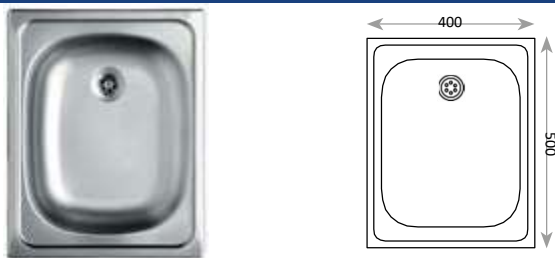

NATURA 80

600x500mm

bežová 176,-€
biela 192,-€

od 176,-
EUR

Šírka skrinky - 600mm Hĺbka vaničky - 160/120mm
Rozmer vaničiek - 340mm x 420mm + 180mm x 320mm
Príslušenstvo - sifón Ø114mm s excentrom, úchyty

Montáž bežná - klasický vložený drez

SKLENENÝ DREZ

X LINE 780x540 1x čierny

780x540mm

od 469,-
EUR

Šírka skrinky - 600mm Rádius vaničky R12mm
Rozmer vaničky - 500mm x 400mm x hĺbka 200mm
Príslušenstvo - sifón Ø114mm s excentrom

pravé prevedenie

Montáž na dosku

ALINE N-105

400x500mm

Šírka skrinky - 400mm
Rozmer vamičky - 340mm x 380mm x hĺbka 150mm
Príslušenstvo - sifón Ø70mm, úchyty

49,-
EUR

Montáž bežná - klasický vložený drez

ALINE EC-144