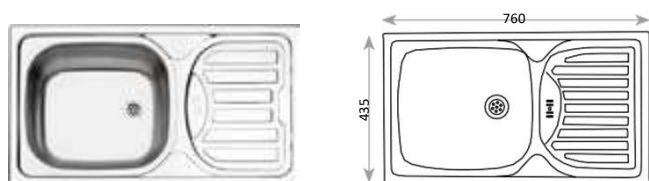

pravé prevedenie

Montáž na dosku

ALINE N-105

400x500mm

Šírka skrinky - 400mm
Rozmer vamičky - 340mm x 380mm x hĺbka 150mm
Príslušenstvo - sifón Ø70mm, úchyty

49,-
EUR

Montáž bežná - klasický vložený drez

ALINE EC-144

480x480mm

Šírka skrinky - 450mm
Rozmer vamičky - 405mm x 355mm x hĺbka 160mm
Príslušenstvo - sifón Ø114mm, úchyty • S otvorom na batériu

59,-
EUR

Montáž bežná - klasický vložený drez

ALINE N-141

760x435mm

Šírka skrinky - 550mm
Rozmer vamičky - 380mm x 340mm x hĺbka 150mm
Príslušenstvo - sifón Ø70mm, úchyty

49,-
EUR

Montáž bežná - klasický vložený drez

ALINE N-301

780x435mm

Šírka skrinky - 450mm
Rozmer vamičky - 360mm x 340mm x hĺbka 150mm
Príslušenstvo - sifón Ø70mm, úchyty

49,-
EUR

Montáž bežná - klasický vložený drez