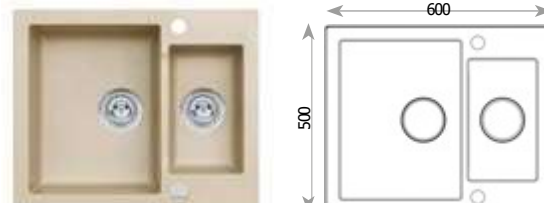

Montáž bežná Montáž pod prac. dosku

LUMINA 10

Ø510mm

bežová 119,-€
sivá metalik 119,-€

od 119,-
EUR

Šírka skrinky - 450mm
Rozmer vaničky - Ø400mm x hĺbka 160mm
Príslušenstvo - sifón Ø114mm, úchyty

Montáž bežná - klasický vložený drez

NATURA 120

790x500mm

sivá metalik

od 199,-
EUR

Šírka skrinky - 600mm Hĺbka vaničky - 160/120mm
Rozmer vaničiek - 340mm x 420mm + 180mm x 320mm
Príslušenstvo - sifón Ø114mm s excentrom, úchyty

Montáž bežná - klasický vložený drez

NATURA 80

600x500mm

bežová 176,-€
biela 192,-€

od 176,-
EUR

Šírka skrinky - 600mm Hĺbka vaničky - 160/120mm
Rozmer vaničiek - 340mm x 420mm + 180mm x 320mm
Príslušenstvo - sifón Ø114mm s excentrom, úchyty

Montáž bežná - klasický vložený drez

SKLENENÝ DREZ

X LINE 780x540 1x čierny

780x540mm

od 469,-
EUR

Šírka skrinky - 600mm Rádius vaničky R12mm
Rozmer vaničky - 500mm x 400mm x hĺbka 200mm
Príslušenstvo - sifón Ø114mm s excentrom