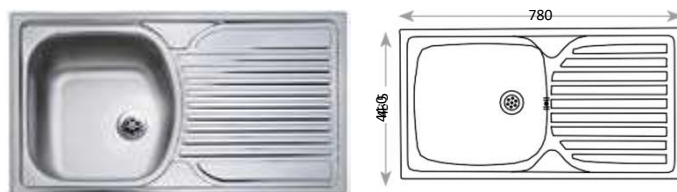

pravé prevedenie

Montáž na dosku

ALINE N-105

400x500mm

Šírka skrinky - 400mm
Rozmer vamičky - 340mm x 380mm x hĺbka 150mm
Príslušenstvo - sifón Ø70mm, úchyty

49,-
EUR

Montáž bežná - klasický vložený drez

ALINE EC-144

480x480mm

Šírka skrinky - 450mm
Rozmer vamičky - 405mm x 355mm x hĺbka 160mm
Príslušenstvo - sifón Ø114mm, úchyty • S otvorom na batériu

59,-
EUR

Montáž bežná - klasický vložený drez

ALINE N-141

760x435mm

Šírka skrinky - 550mm
Rozmer vamičky - 380mm x 340mm x hĺbka 150mm
Príslušenstvo - sifón Ø70mm, úchyty

49,-
EUR

Montáž bežná - klasický vložený drez

ALINE N-301

780x435mm

Šírka skrinky - 450mm
Rozmer vamičky - 360mm x 340mm x hĺbka 150mm
Príslušenstvo - sifón Ø70mm, úchyty

49,-
EUR

Montáž bežná - klasický vložený drez