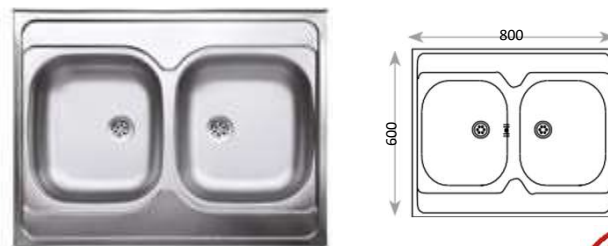

ALINE EC-141

760x435mm

Šírka skrinky - 400mm
Rozmer vamičky - 380mm x 340mm x hĺbka 150mm
Príslušenstvo - sifón Ø114mm, úchyty

49,-
EUR

Montáž bežná - klasický vložený drez

ALINE EC-146

Ø510mm

Šírka skrinky - 450mm
Rozmer vamičky - Ø390mm x hĺbka 170mm
Príslušenstvo - sifón Ø114mm, úchyty • S otvorom na batériu

59,-
EUR

Montáž bežná - klasický vložený drez

DREZ NALOŽENÝ N-120 ľavý

800x600mm

Šírka skrinky - 400mm
Rozmer vamičky - 365mm x 415mm x hĺbka 160mm
Príslušenstvo - sifón Ø70mm • S lemom a dreveným rámom

55,-
EUR

Montáž priamo na skrinku (celoplošný drez)

DREZ NALOŽENÝ EC-132 (CLASSIC 40 X)

800x600mm

Šírka skrinky - 800mm
Rozmer vamičky - 340mm x 370mm x hĺbka 155mm
Príslušenstvo - sifón Ø70mm bez prepadu • S lemom a dreveným rámom

69,-
EUR

Montáž priamo na skrinku (celoplošný drez)

KUCHYNSKÉ BATÉRIE 7ročná záruka

MYA M chrom

Výška - 145 mm
Šírka - 275 mm

29,-
EUR

SARA M chrom

Výška - 260 mm
Šírka - 240 mm