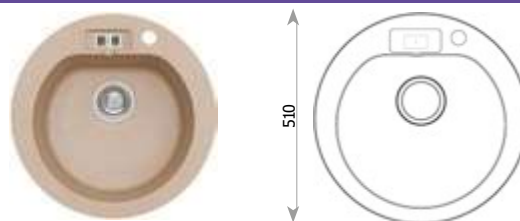

Montáž bežná - klasický vložený drez

NATURA 60 PLUS

560x510mm

Zářezy po stranách vaničky pre vloženie krájacej dosky!

sivá metalik 159,-€
biela 159,-€

od 159,-
EUR

Šírka skrinky - 600mm
Rozmer vaničky - 490mm x 355mm x hĺbka 200mm
Príslušenstvo - sifón Ø114mm s excentrom, úchyty

Montáž bežná Montáž pod prac. dosku

LUMINA 10

Ø510mm

bežová 119,-€
sivá metalik 119,-€

od 119,-
EUR

Šírka skrinky - 450mm
Rozmer vaničky - Ø400mm x hĺbka 160mm
Príslušenstvo - sifón Ø114mm, úchyty

Montáž bežná - klasický vložený drez