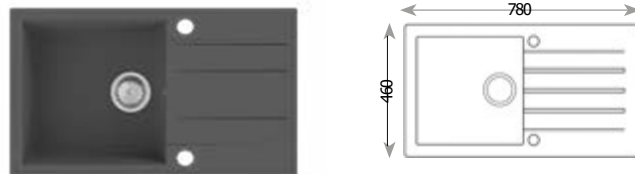

SARA čierna / biela

Výška - 251mm / Šírka - 200mm

NATI bež/čier/bie/siv

so sprškou

Výška - 297mm / Šírka - 235mm

IZZA bežová /sivá

Výška - 257mm / Šírka - 235mm

MAYA bežová / čierna

Výška - 301mm / Šírka - 235mm

NATURA 20 PLUS

650x500mm

Zářezy po stranách vaničky pre vloženie krájacej dosky!

čierna 159,-€
sivá metalik 189,-€

od 159,-
EUR

Šírka skrinky - 500mm
Rozmer vaničky - 340mm x 430mm x hĺbka 200mm
Príslušenstvo - sifón Ø114mm s excentrom, úchyty

Montáž bežná - klasický vložený drez

NATURA 40 PLUS

780x460mm

Zářezy po stranách vaničky pre vloženie krájacej dosky!

bežová 189,-€
sivá metalik 189,-€
biela 199,-€

od 189,-
EUR

Šírka skrinky - 500mm
Rozmer vaničky - 340mm x 380mm x hĺbka 200mm
Príslušenstvo - sifón Ø114mm s excentrom, úchyty