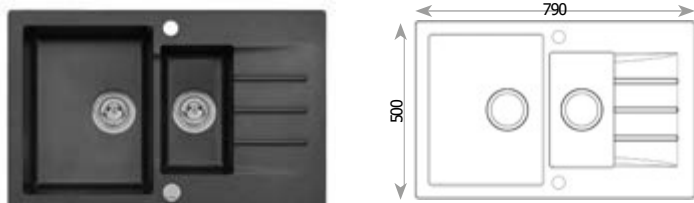

Montáž bežná - klasický vložený drez

NATURA 60 PLUS

560x510mm

Zářezy po stranách vaničky pre vloženie krájacej dosky!

sivá metalik 159,-€
biela 159,-€

od 159,-
EUR

Šírka skrinky - 600mm
Rozmer vaničky - 490mm x 355mm x hĺbka 200mm
Príslušenstvo - sifón Ø114mm s excentrom, úchyty

Montáž bežná Montáž pod prac. dosku

LUMINA 10

Ø510mm

bežová 119,-€
sivá metalik 119,-€

od 119,-
EUR

Šírka skrinky - 450mm
Rozmer vaničky - Ø400mm x hĺbka 160mm
Príslušenstvo - sifón Ø114mm, úchyty

Montáž bežná - klasický vložený drez

NATURA 120

790x500mm

sivá metalik

od 199,-
EUR

Šírka skrinky - 600mm Hĺbka vaničky - 160/120mm
Rozmer vaničiek - 340mm x 420mm + 180mm x 320mm
Príslušenstvo - sifón Ø114mm s excentrom, úchyty

Montáž bežná - klasický vložený drez